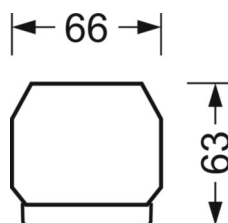

## Механика

цвет корпуса	белый стандартный для электротехники RAL 9016
размеры (LxWxH/DxH)	1531mm x 55mm x 33mm
вес (нетто)	2kg
Вид монтажа	сборка трековых систем, световая структура

## DEEP-LINK

<https://www.regiolum.de/ru/article/19415004160>

Ссылка	LED 6000lm 865
ηLB	100 %
Φ ↓/↑	98 % / 2 %
UGR поп./вдоль	19.9 / 20.3

размеры

L	1531 mm	Длина
B	55 mm	Ширина
H	33 mm	Высота