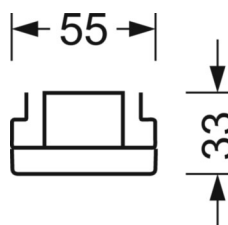

## Оптика

Оснастка	LED, цветопередача/оттенок света CRI ≥ 80 / 6500K
Допуск для координаты цветности (MacAdam)	3SDCM
Фотобиологическая безопасность (светильник)	RG1
Номинальный световой поток	5849lm
Срок службы LED	50000h L80/B10 (Tq 40°C)
светоотдача светильников	156lm/W
Угол излучения	95° (C0) / 95° (C90)
UGR поп./вдоль	19.9 / 20.3

## Механика

цвет корпуса	белый стандартный для электротехники RAL 9016
размеры (LxWxH/DxH)	1531mm x 55mm x 33mm
вес (нетто)	2kg
Вид монтажа	сборка трековых систем, световая структура

## DEEP-LINK

<https://www.regiolum.de/ru/article/19415004160>

Ссылка	LED 6000lm 865
ηLB	100 %
Φ ↓/↑	98 % / 2 %
UGR поп./вдоль	19.9 / 20.3

размеры

L	1531 mm	Длина
B	55 mm	Ширина
H	33 mm	Высота