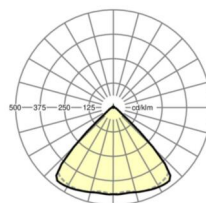

## Оптика

Оснастка	LED, цветопередача/оттенок света CRI ≥ 80 / 6500K
Допуск для координаты цветности (MacAdam)	3SDCM
Фотобиологическая безопасность (светильник)	RG1
Номинальный световой поток	5849lm
Срок службы LED	50000h L80/B10 (Tq 40°C)
светоотдача светильников	156lm/W
Угол излучения	95° (C0) / 95° (C90)
UGR поп./вдоль	19.9 / 20.3

## Механика

цвет корпуса	белый стандартный для электротехники RAL 9016
размеры (LxWxH/DxH)	1531mm x 55mm x 33mm
вес (нетто)	2kg
Вид монтажа	сборка трековых систем, световая структура

## DEEP-LINK

<https://www.regiolum.de/ru/article/19415004160>

Ссылка	LED 6000lm 865
ηLB	100 %
Φ ↓/↑	98 % / 2 %
UGR поп./вдоль	19.9 / 20.3

размеры

L	1531 mm	Длина
B	55 mm	Ширина
H	33 mm	Высота